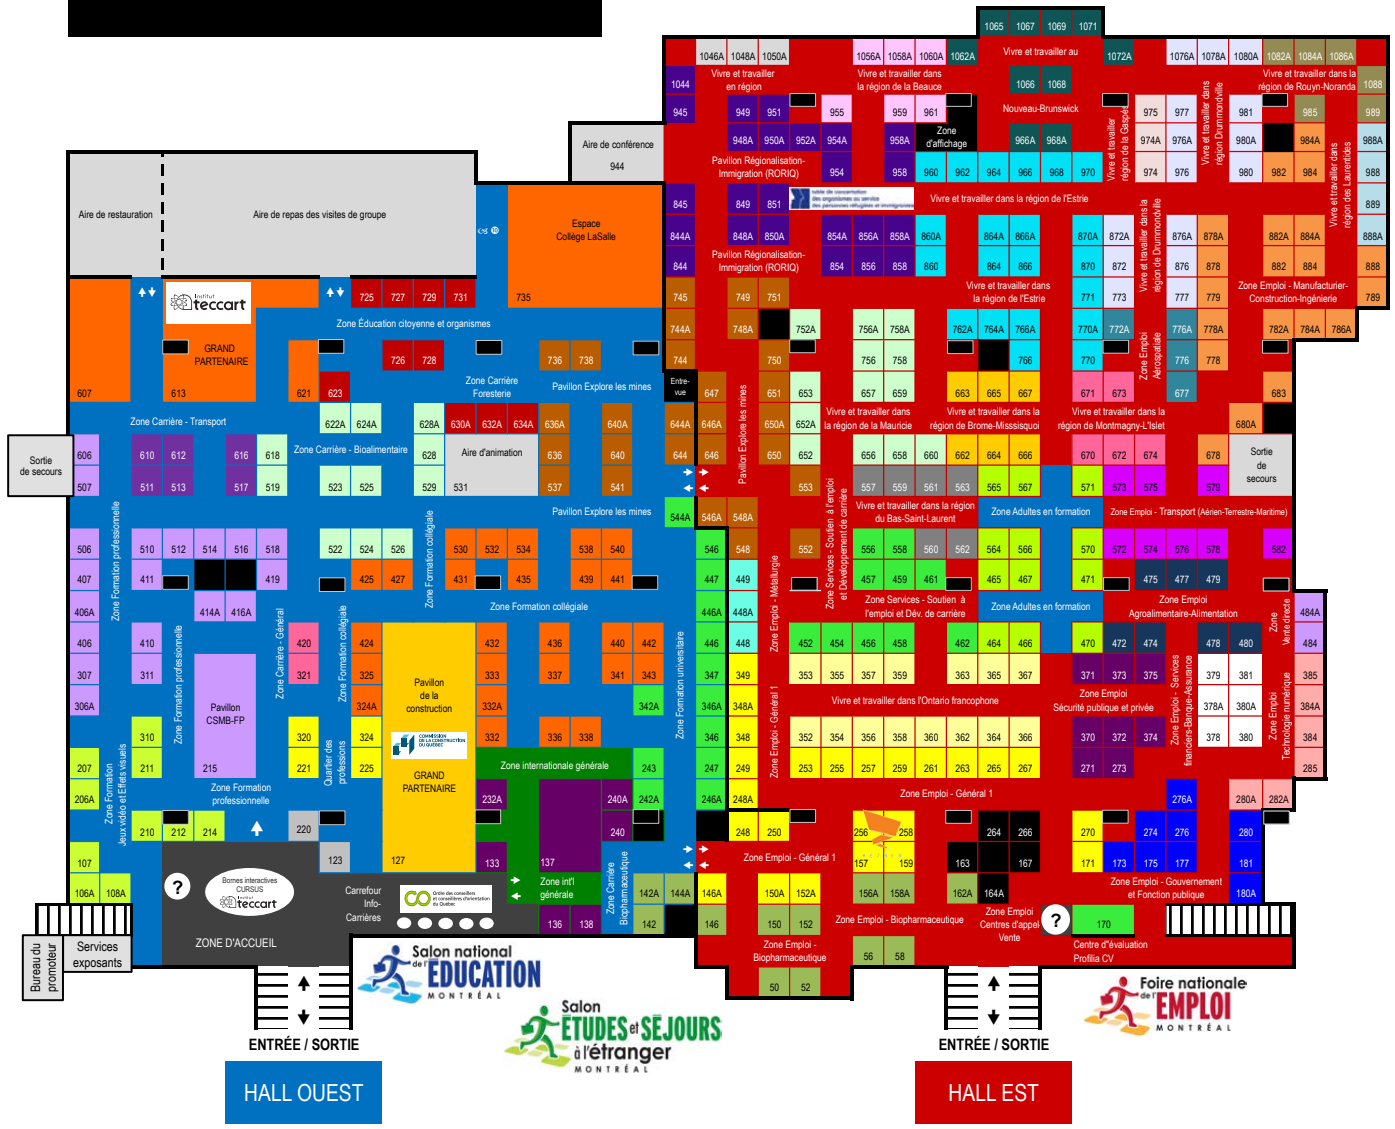

PLAN DE SALLE PRÉLIMINAIRE - ÉDITION 2018

Mis à jour en date du 10 juillet 2018 (sujet à changements sans préavis)

Un événement organisé par

11-12 octobre 2018

11-12 octobre 2018

11-12 octobre 2018

SALON NATIONAL DE L'ÉDUCATION	
Zone Formation professionnelle	Zone Carrière - Biopharmaceutique
Pavillon CSMB-Formation professionnelle	Zone Carrière - Général
Zone Formation collégiale	Quartier des professions
Zone Formation universitaire	Zone Éducation citoyenne et organismes
Zone Étudier en français au Canada	Aire d'animation générale
Zone Formation - Jeux vidéo et Effets visuels	Aire d'animation générale
Pavillon de la construction	Salle de projection vidéo
Pavillon Explore les mines	Centre de documentation
Zone Carrière - Bioclimatérale	Zone d'accueil
Zone Carrière - Transport	Bornes interactives CURSUS
	Bornes interactives CURSUS
	Carrefour Info-Carières
	Comptoir d'information des visiteurs

SALON ÉTUDES ET SÉJOURS À L'ÉTRANGER	
Zone internationale générale - Études, travail, séjours linguistiques, séjours culturels, coopération, bénévolat, ressources, services et financement	Aire d'animation générale
	Salle de projection vidéo
	Centre de documentation
	Zone d'accueil
	Bornes interactives CURSUS
	Carrefour Info-Carières
	Comptoir d'information des visiteurs

L'événement de recrutement et de promotion des carrières le plus grand et le plus complet au Canada

PLACE BONAVENTURE - MONTRÉAL

Hall d'exposition Ouest et Hall d'exposition Est

(Station de métro Bonaventure)